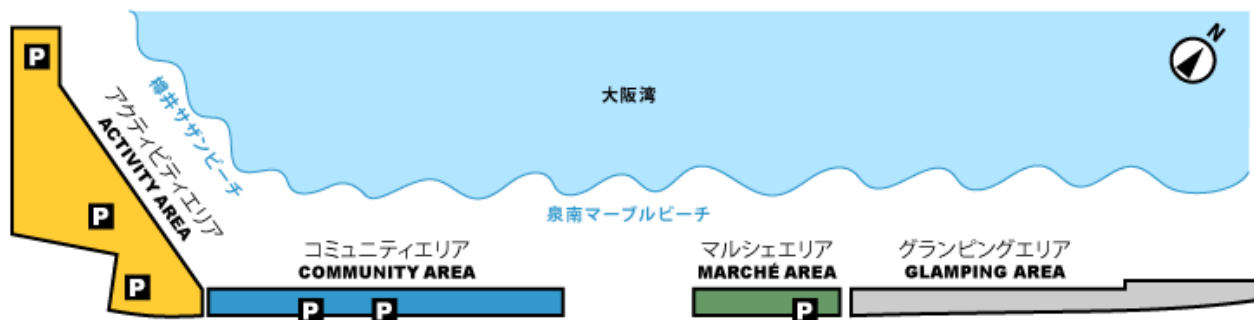

施設写真 (アクティビティエリア)

■SENNAN LONG PARK について

関西の玄関口である関西国際空港の近くに開業する「SENNAN LONG PARK」は、“海と空と緑を感じる思い出づくり”をコンセプトとする関西最大級の交流・レクリエーション拠点です。

■地域資源でスポーツ・食・レジャーを楽しむ

公園内は『アクティビティエリア』『コミュニティエリア』『マルシェエリア』『グランピングエリア』の4つのゾーンに分かれており、スポーツ・食・レジャーをまとめて楽しめます。「日本夕陽百選」「恋人の聖地」に選定されたマーブルビーチや樽井漁港・岡田浦漁港など魅力的な泉南市の地域資源を活用することで、国内外問わず幅広い方々の交流と地域のさらなるにぎわいづくりを目指します。

SENNAN
LONG PARK
泉南りんくう公園

■エリアマップ

■施設一覧 (2020年6月15日現在)

エリア	施設名	業種・業態	オープン予定
アクティビティエリア	HEARTTHROB (ハートスロブ)	アスレチック	6/20 (土) プレオープン
	SORA RINKU (ソラ リンクウ)	合宿所	7/3 (金) オープン
	泉南温泉 SORA の湯	温泉施設	7/3 (金) オープン
	ストリートパーク	・スケートパーク ・3×3コート ・アウトドアフィットネス 泉南ロングパーク (フィットネスプログラム) ・カメルビーチクラブ (水上アクティビティ/夏季限定)	6/20 (土) プレオープン (※アウトドアフィットネス泉南ロングパーク、カメルビーチクラブは 7/3 オープン)
	SORA FIELD (ソラ フィールド)	サッカーコート	7/3 (金) オープン
コミュニティエリア	THE BBQ BEACH in Marble Beach (ザ バーベキュービーチ イン マーブルビーチ)	BBQ	6/20 (土) プレオープン
	スターボックス	カフェ	7/3 (金) オープン
	ALL GOOD BURGER (オールグッドバーガー)	ハンバーガー	7/3 (金) オープン
	FUYOEN (フヨウエン)	中華料理	7/3 (金) オープン
	TSUBOICHI TEA PLACE (ツボイチ ティ ープレイス)	和カフェ	8月オープン
	L.glow+ (エルグロウプラス)	洋食キッチン	7月中旬オープン
	ReCAMP りんくう (リキャンプリンクウ)	オートキャンプ	6/20 (土) プレオープン
	ロングパークグリーン	・ドッグラン ・噴水 ・遊具 ・メモリーズツリー (展望台)	6/20 (土) プレオープン (※噴水のみ 7/3 オープン)
マルシェエリア	海のマルシェ	マルシェ	7/4 (土) オープン
グランピングエリア	URBAN CAMP HOTEL Marble Beach (アーバンキャンプホテル マーブルビーチ)	グランピング	7/3 (金) オープン