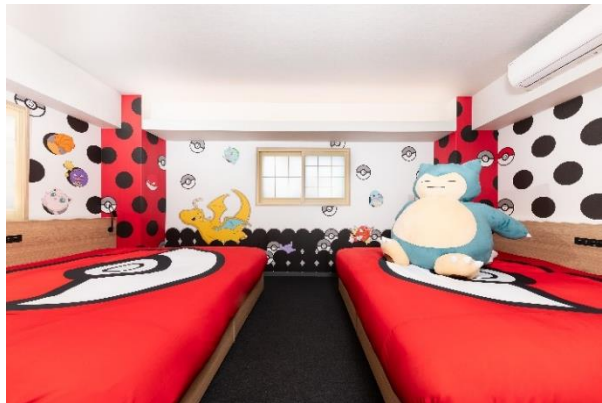

トリップアドバイザーが発表する「トラベラーズチョイス ベスト・オブ・ザ・ベスト」は、世界中から投稿される口コミと評価をもとに、旅行者から最も高い評価を受けた施設を表彰するものです。

「APARTMENT HOTEL MIMARU (アパートメントホテル ミマル)」(<https://mimaruhotels.com/>)は、全室キッチン・ダイニング付き、定員4名からの客室を1泊1室あたり約2万円から^{*1}ご利用いただけるため、ご家族・グループでも滞在しやすいホテルとなっています。今回日本のベストホテル 8 位に選出された『MIMARU 東京 上野 EAST』では、世界中で人気のポケモンデザイン「ポケモンルーム」や、ミキハウス子育て総研「Child-friendly HOTEL for travelers」の国内第1号施設として認定され、小さなお子さまと安心してお過ごしいただける「Child-friendly ルーム」、ペット対応客室など多様な客室をご用意しています。

宿泊されたゲストからは、広い客室や室内で食事を楽しむことができるキッチン設備、人気家電の貸出、外国人を中心としたスタッフとのフレンドリーなコミュニケーションなどに高い評価をいただきました。世界中のゲストのご意見をもとに決定されたこの結果を受けご宿泊いただいたゲストのみなさまに感謝するとともに、今後も東京・京都・大阪で展開する「MIMARU」各施設において、お客さまとの会話を大切に、楽しく、安全快適にお過ごしいただけるよう、努めてまいります。

(※1) 2021年5月時点の平日料金であり、施設・客室・時期により異なります。詳細は公式HPをご確認ください。

■『MIMARU 東京 上野 EAST』について

『MIMARU 東京 上野 EAST』は、JR「上野」駅から徒歩3分という交通利便性の高い立地に、2018年8月に開業しました。定員4名※の客室は、洋室のほか和室付きのタイプがあり、コネクティング対応で最大8名※まで宿泊可能です。「ポケモンルーム」やミキハウス子育て総研認定の「Child-friendly ルーム」、ペット対応客室など多様なお部屋をご用意しています。また、屋上からは電車や上野の街並みを眺めることができます。

(※2) 定員数のほか、6歳以下のお子さま2名まで添い寝無料となります。

通常客室(洋室タイプ)

ポケモンルーム

Child-friendly ルーム(和室タイプ)

ペット対応ルーム

エントランス

屋上テラス

●『MIMARU 東京 上野 EAST』施設概要